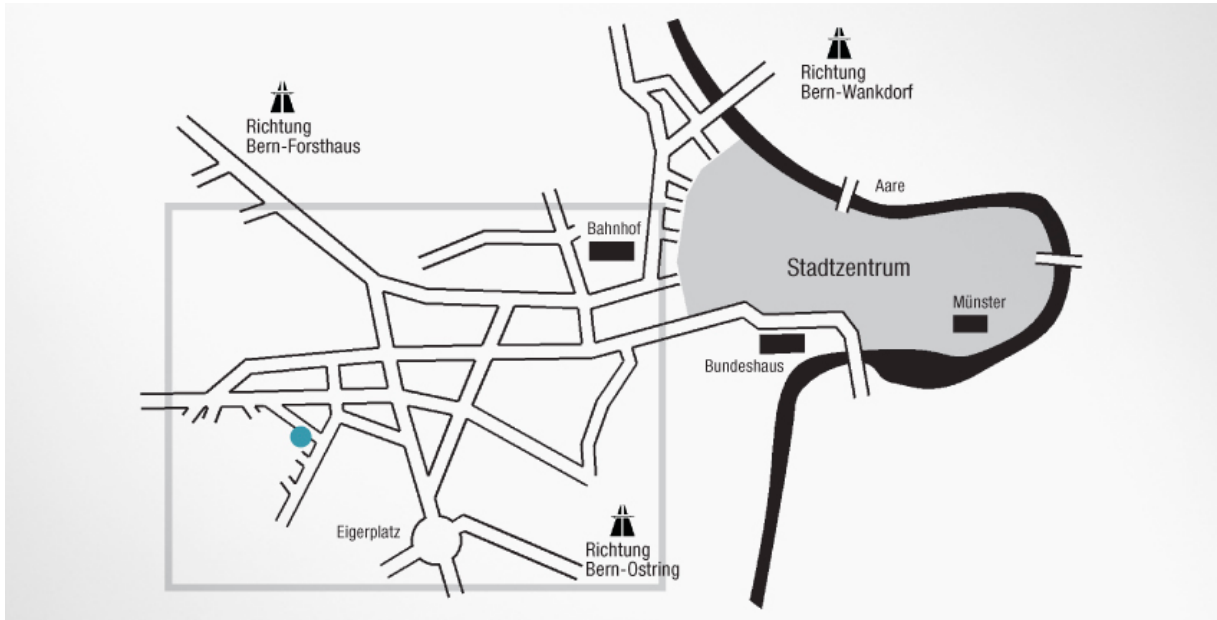

Fuhrer Marbach

So finden Sie uns

Fuhrer Marbach & Partner
Konsumstrasse 16 A
CH-3007 Bern
Telefon +41 31 382 44 33
Fax +41 31 382 46 42
info@fmp-law.ch
www.fmp-law.ch

Mit dem Flugzeug

Flughafen-Bus von Bern-Belp
Zug von Zürich, Basel oder Genf

Mit dem Zug

Ab Bahnhof Bern: Tram Nummer 6 Richtung «Fischermätteli»
bis Haltestelle «Brunnhof»

Mit dem Auto

Autobahn Ausfahrt «Bern-Forsthaus»